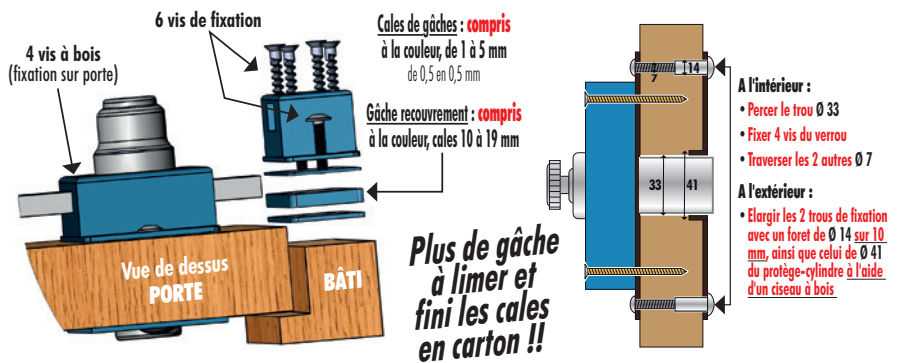

REELAX

 Peinture Epoxy Vieil Or, Blanc 9010 text. **ou sans supplément de prix** 28 sablés du nuancier Tordjman

Gâche polyvalente : huisserie bois / huisserie métal / recouvrement

Verrou Réf. Review 1070B **AZP** 1 étoile

Verrou Réf. Review 1070DP **AZP** 1 étoile

Les 6 trous du verrou... C'est le gabarit ! 😊

Unique... Gâche polyvalente
Bois / Métal / Recouvrement