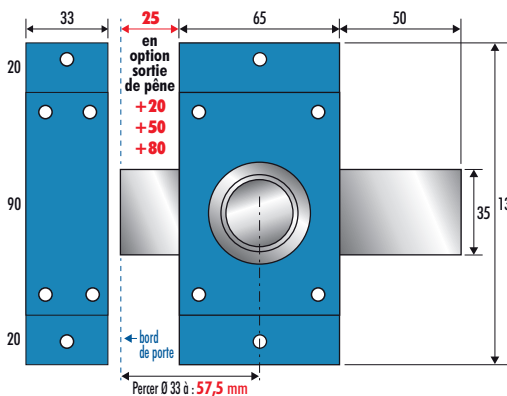

REELAX

 Peinture Epoxy Vieil Or, Blanc 9010 text. **ou sans supplément de prix** 28 sablés du nuancier Tordjman

Gâche polyvalente : huisserie bois / huisserie métal / recouvrement

Verrou Réf. Review 1070B **AZP** 1 étoile

Verrou Réf. Review 1070DP **AZP** 1 étoile

Les 6 trous du verrou... C'est le gabarit ! 😊

Unique... Gâche polyvalente
Bois / Métal / Recouvrement