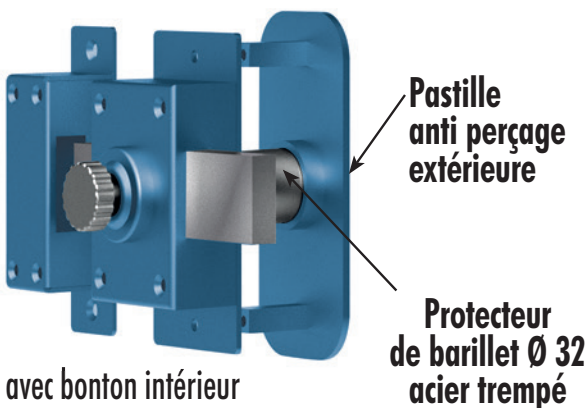

REELAX

 Peinture Epoxy Vieil Or, Blanc 9010 text. **ou sans supplément de prix** 28 sablés du nuancier Tordjman

Gâche polyvalente : huisserie bois / huisserie métal / recouvrement

Verrou Réf. Review 1070B **AZP** 1 étoile

Verrou Réf. Review 1070DP **AZP** 1 étoile

Les 6 trous du verrou... C'est le gabarit ! 😊

Unique... Gâche polyvalente
Bois / Métal / Recouvrement