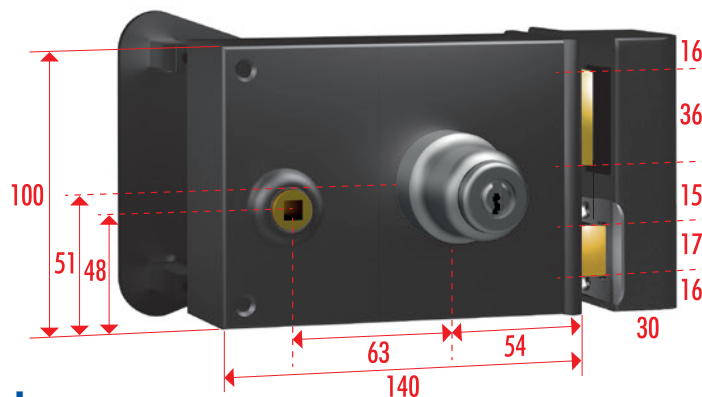

REELAX

Serrure de grille Réf. Review 1047

- Protecteur de barillet trempé Ø32
- Contreplaque extérieure
- Pastille anti-perçage extérieure

2 serrures présentées :
serrure à droite en tirant
ouverture vers l'intérieur

Serrure Réf. Review 1047HF

épaisseur coffre : 32 mm / course pêne 24 mm

Couleur unique noir (cataphorèse) - **Pênes en laiton**

En option :
poignées bouton tournant

intérieur **et/ou** extérieur

3 clés par serrure
reproduction protégée

Serrure Réf. Review 1047VF

épaisseur coffre : 32 mm / course pêne 17 mm

Couleur unique noir (cataphorèse) - **Pênes en laiton**

Ayez toujours la bonne clé !
Même clé pour tous vos autres barillets
fabriqués à vos dimensions avec cette serrure