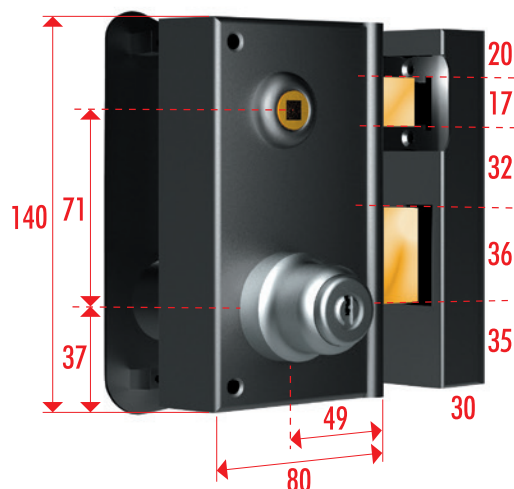

REELAX

Serrure de grille Réf. Review 1047

- Protecteur de barillet trempé Ø32
- Contreplaque extérieure
- Pastille anti-perçage extérieure

2 serrures présentées :
serrure à droite en tirant
ouverture vers l'intérieur

Serrure Réf. Review 1047HF

épaisseur coffre : 32 mm / course pêne 24 mm

Couleur unique noir (cataphorèse) - **Pênes en laiton**

En option :
poignées bouton tournant

intérieur **et/ou** extérieur

3 clés par serrure
reproduction protégée

Serrure Réf. Review 1047VF

épaisseur coffre : 32 mm / course pêne 17 mm

Couleur unique noir (cataphorèse) - **Pênes en laiton**

Ayez toujours la bonne clé !
Même clé pour tous vos autres barillets
fabriqués à vos dimensions avec cette serrure